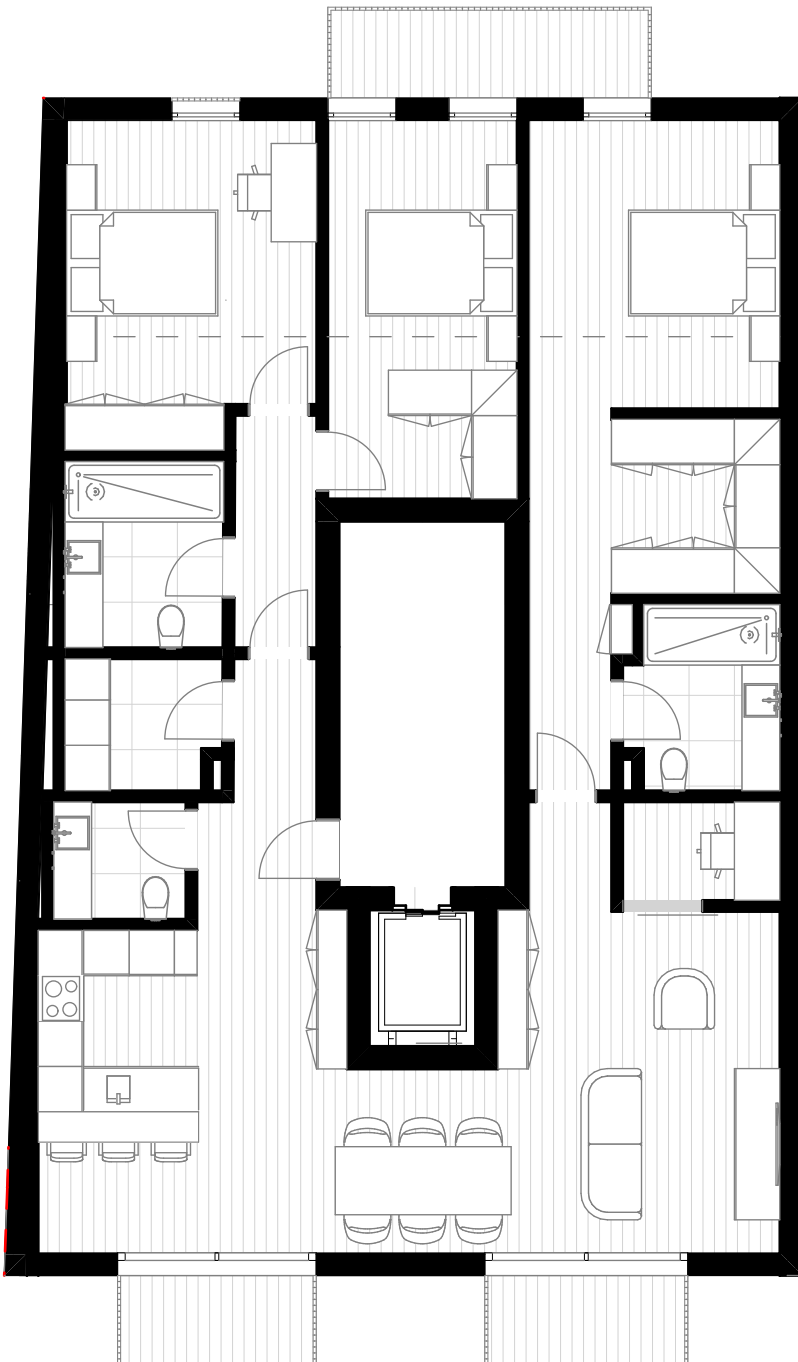

MOBIN VISTA

EDIFÍCIO GONÇALVES LAGE

T3

FRAÇÃO D Piso 2

Hall - 5,56m²

Sala - 46,76m²

Quarto - 13,66m²

Quarto - 12,57m²

Suite - 23,83m²

I.S. - 4,73m²

I.S. - 5,14m²

I.S. - 2,7m²

Lavandaria - 3,46m²

Varanda - 3,15m²/3,22m²5,13m²

Lugar de garagem - 34,85m²

Arrumos - 9,31m²

Área Bruta - 141,30m²

Piso da cave

Piso 2