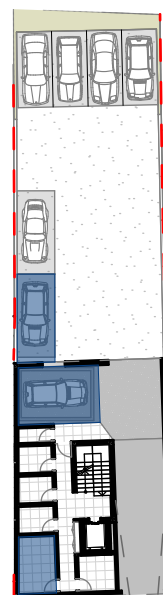

MOBIN VISTA

EDIFÍCIO GONÇALVES LAGE

T3

FRAÇÃO D Piso 2

Hall - 5,56m²

Sala - 46,76m²

Quarto - 13,66m²

Quarto - 12,57m²

Suite - 23,83m²

I.S. - 4,73m²

I.S. - 5,14m²

I.S. - 2,7m²

Lavandaria - 3,46m²

Varanda - 3,15m²/3,22m²5,13m²

Lugar de garagem - 34,85m²

Arrumos - 9,31m²

Área Bruta - 141,30m²

Piso da cave

Piso 2