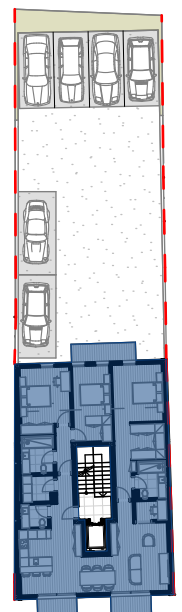

MOBIN VISTA

EDIFÍCIO GONÇALVES LAGE

T3

FRAÇÃO D Piso 2

Hall - 5,56m²

Sala - 46,76m²

Quarto - 13,66m²

Quarto - 12,57m²

Suite - 23,83m²

I.S. - 4,73m²

I.S. - 5,14m²

I.S. - 2,7m²

Lavandaria - 3,46m²

Varanda - 3,15m²/3,22m²5,13m²

Lugar de garagem - 34,85m²

Arrumos - 9,31m²

Área Bruta - 141,30m²

Piso da cave

Piso 2