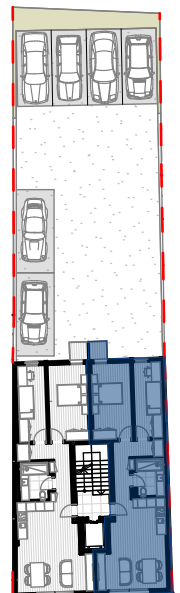

MOBINVISTA

EDIFÍCIO GONÇALVES LAGE

T2

FRAÇÃO C Piso 1

Hall - 6,69m²

Sala - 23,68m²

Quarto - 13,00m²

Quarto - 9,08m²

I.S. - 4,73m²

Varanda - 1,51m²/3,22m²

Lugar de garagem - 11,56m²

Arrumos - 4,23m²

Área Bruta - 78,10m²

Piso da cave

Piso 1