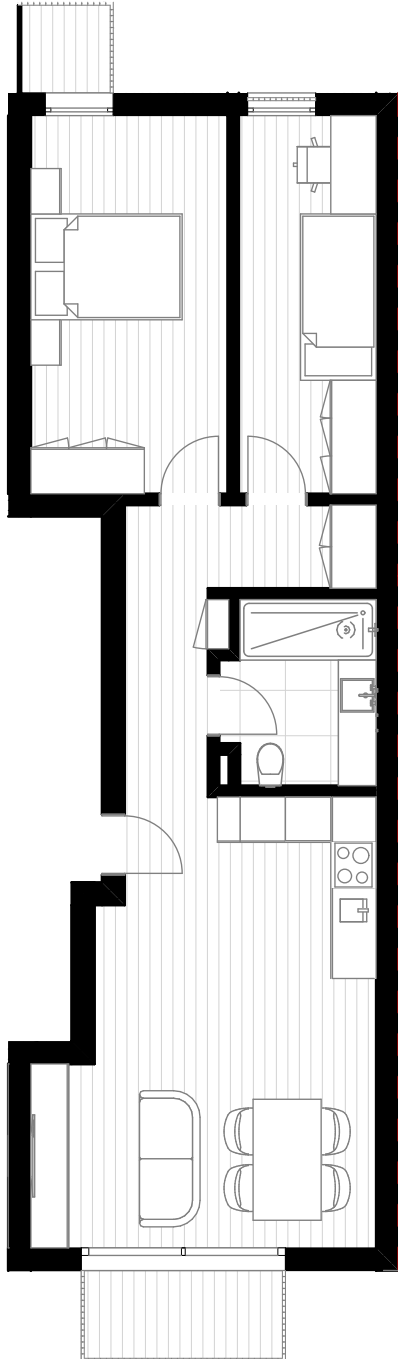

MOBINVISTA

EDIFÍCIO GONÇALVES LAGE

T2

FRAÇÃO C Piso 1

Hall - 6,69m²

Sala - 23,68m²

Quarto - 13,00m²

Quarto - 9,08m²

I.S. - 4,73m²

Varanda - 1,51m²/3,22m²

Lugar de garagem - 11,56m²

Arrumos - 4,23m²

Área Bruta - 78,10m²

Piso da cave

Piso 1