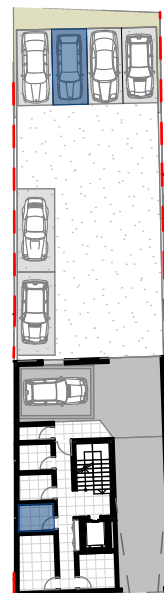

MOBINVISTA

EDIFÍCIO GONÇALVES LAGE

T2

FRAÇÃO C Piso 1

Hall - 6,69m²

Sala - 23,68m²

Quarto - 13,00m²

Quarto - 9,08m²

I.S. - 4,73m²

Varanda - 1,51m²/3,22m²

Lugar de garagem - 11,56m²

Arrumos - 4,23m²

Área Bruta - 78,10m²

Piso da cave

Piso 1