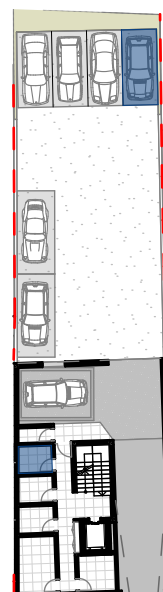

# T2

FRAÇÃO A Piso 0

Hall - 3,03m<sup>2</sup>

Sala - 31,01m<sup>2</sup>

Quarto - 9,75m<sup>2</sup>

Suite - 13,00m<sup>2</sup>

I.S. - 4,25m<sup>2</sup>

I.S. - 5,98m<sup>2</sup>

Varanda - 5,48m<sup>2</sup>

Lugar de garagem - 11,56m<sup>2</sup>

Arrumos - 4m<sup>2</sup>

Área Bruta - 82,64m<sup>2</sup>

Piso da cave

Piso 0