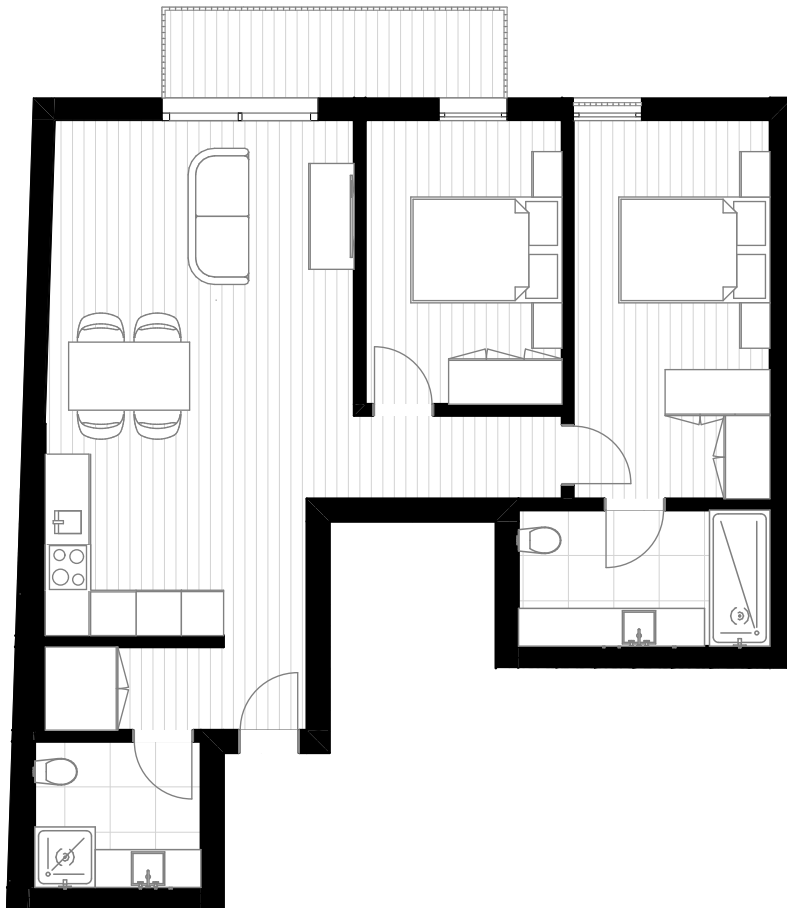

# MOBIN VISTA

EDIFÍCIO GONÇALVES LAGE

# T2

FRAÇÃO A Piso 0

Hall - 3,03m<sup>2</sup>

Sala - 31,01m<sup>2</sup>

Quarto - 9,75m<sup>2</sup>

Suite - 13,00m<sup>2</sup>

I.S. - 4,25m<sup>2</sup>

I.S. - 5,98m<sup>2</sup>

Varanda - 5,48m<sup>2</sup>

Lugar de garagem - 11,56m<sup>2</sup>

Arrumos - 4m<sup>2</sup>

Área Bruta - 82,64m<sup>2</sup>

Piso da cave

Piso 0