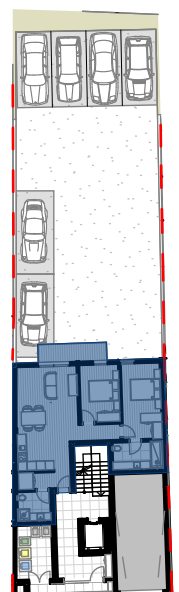

# T2

FRAÇÃO A Piso 0

Hall - 3,03m<sup>2</sup>

Sala - 31,01m<sup>2</sup>

Quarto - 9,75m<sup>2</sup>

Suite - 13,00m<sup>2</sup>

I.S. - 4,25m<sup>2</sup>

I.S. - 5,98m<sup>2</sup>

Varanda - 5,48m<sup>2</sup>

Lugar de garagem - 11,56m<sup>2</sup>

Arrumos - 4m<sup>2</sup>

Área Bruta - 82,64m<sup>2</sup>

Piso da cave

Piso 0